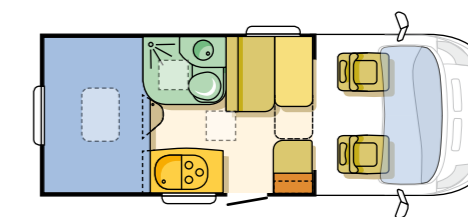

Voorseizoen 23-03-2012 t/m 13-07-2012
 Naseizoen 07-09-2012 t/m 12-10-2012
 Hoogseizoen 13-07-2012 t/m 07-09-2012

Verplicht is om ter plaatse een Automobilisten hulpverzekering af te sluiten.

Merk **Semi integraal**
 Type dwarsbed
 Aantal 3 slaapplekken
 Lengte (mtr) 5,99
 Gewicht (kg) max. 3500