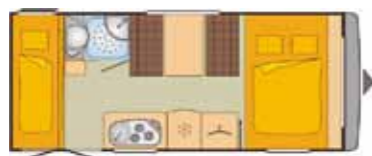

Huurprijs per week:
voor- en naseizoen € 310,00
hoogseizoen € 395,00