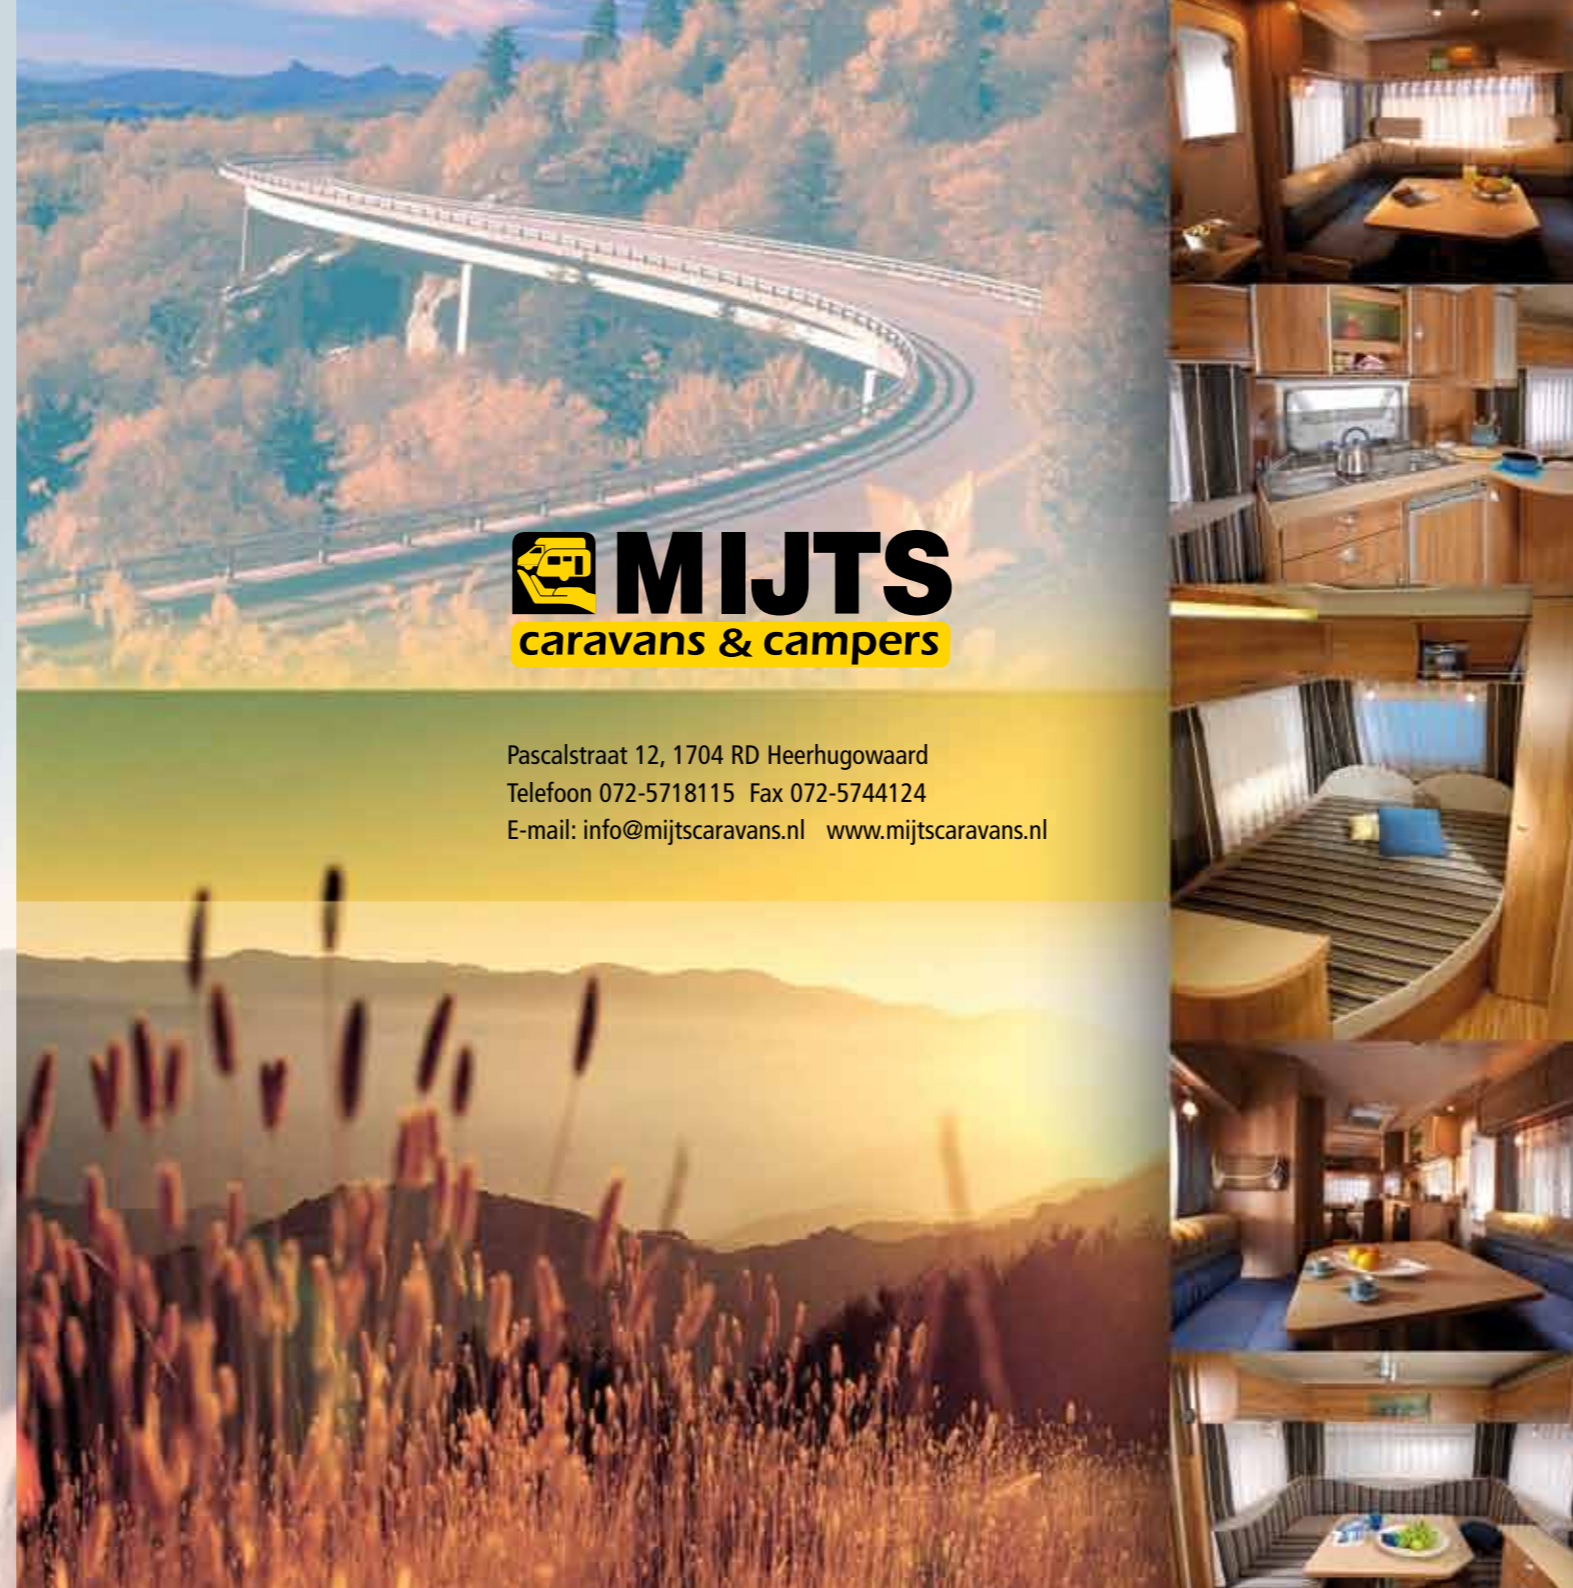

FOCWA

Wij verhuren volgens de Bovag voorwaarden.

MIJTS
caravans & campers

Pascalstraat 12, 1704 RD Heerhugowaard
Telefoon 072-5718115 Fax 072-5744124
E-mail: info@mijts-caravans.nl www.mijts-caravans.nl

Caravan verhuurprogramma 2012