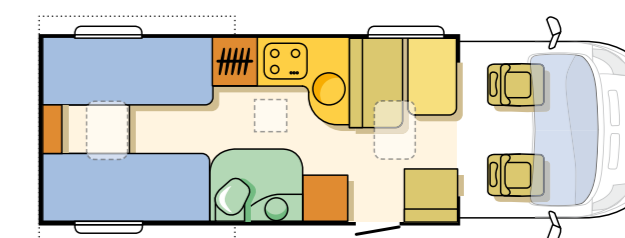

Huurprijs per week:
voor- en naseizoen € 925,00

Merk **Semi integraal**
Type met 2 aparte bedden
Aantal 3 slaapplekken
Lengte (mtr) 7,37
Gewicht (kg) max. 3500