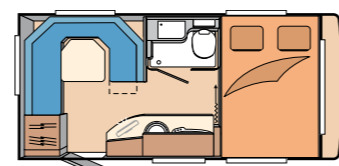

Merk **Hobby**
 Type De Luxe 400SF
 Aantal 3 slaapplekken
 Gewicht (kg) leeg 987 / max. 1200

Merk **Hobby**
 Type De Luxe 460UFE
 Aantal 4 slaapplekken
 Gewicht (kg) leeg 1180 / max. 1500

Merk **Knaus**
 Type Sport 420QD
 Aantal 3 slaapplekken
 Gewicht (kg) leeg 1020 / max. 1300