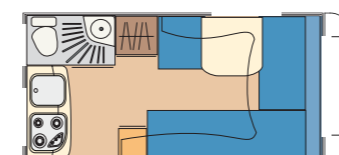

Caravan verhuurprogramma 2012

In het huurseizoen 2012 kunt u wederom een keuze maken uit ons uitgebreide assortiment nieuwe caravans van de toonaangevende merken: **Bürstner, Hobby, Knaus en Silver van Trigano**

De comfortabele caravans zijn voorzien van o.a. koelkast, kachel (m.u.v. de Silver van Trigano), cassettetoilet, stabilisator, combi-horren, reservewiel, electrakabel met verloopset, diefstalbeveiliging en 2 gasflessen.

Voorseizoen 23-03-2012 t/m 13-07-2012
Naseizoen 07-09-2012 t/m 12-10-2012
Hoogseizoen 13-07-2012 t/m 07-09-2012

Extra opties:

Voortent/luifel + grondzeil € 45,00 per week
Spiegelset € 8,00 per week
Fietsendrager € 16,00 per week
Borg € 400,00 eenmalig
Luifel caravanstore € 25,00 per week

Merk **Bürstner**
Type Averso 460TS
Aantal 4 slaapplekken
Gewicht (kg) leeg 980 / max. 1360

Huurprijs per week:
voor- en naseizoen € 360,00
hoogseizoen € 450,00

Merk **Bürstner**
Type Averso plus 440TK
Aantal 6 slaapplekken
Gewicht (kg) leeg 1100 / max. 1360

Huurprijs per week:
voor- en naseizoen € 360,00
hoogseizoen € 450,00

Merk **Bürstner**
Type Premio 485TK
Aantal 6 slaapplekken
Gewicht (kg) leeg 940 / max. 1300

Huurprijs per week:
voor- en naseizoen € 310,00
hoogseizoen € 395,00

Merk **Bürstner**
Type Premio 495TK
Aantal 6 slaapplekken
Gewicht (kg) leeg 970 / max. 1300

Huurprijs per week:
voor- en naseizoen € 310,00
hoogseizoen € 395,00

Caravan verhuurprogramma 2012

Merk **Bürstner**
Type Averso 500TL
Aantal 4 slaapplekken
Gewicht (kg) leeg 1100 / max. 1500

Merk **Hobby**
Type De Luxe 400SF
Aantal 3 slaapplekken
Gewicht (kg) leeg 987 / max. 1200

Merk **Hobby**
Type De Luxe 460UFE
Aantal 4 slaapplekken
Gewicht (kg) leeg 1180 / max. 1500

Merk **Knaus**
Type Sport 420QD
Aantal 3 slaapplekken
Gewicht (kg) leeg 1020 / max. 1300